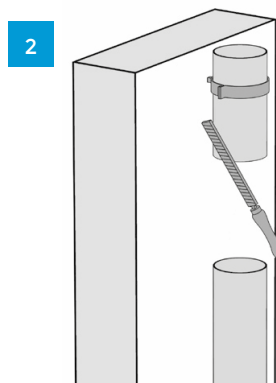

2. INSTRUCTIONS D'INSTALLATION