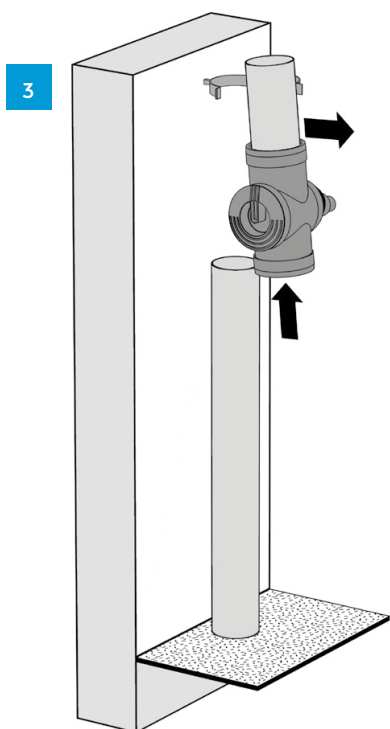

2. INSTRUCTIONS D'INSTALLATION