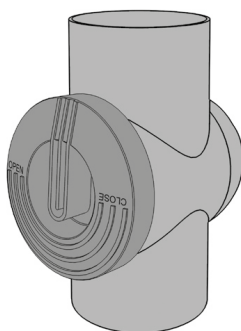

DS FILTRE DE GOUTTIÈRE

ART 5724

Conditions:

70m²

Ø68-110

Fournitures:

Contenu de la boîte:

2x