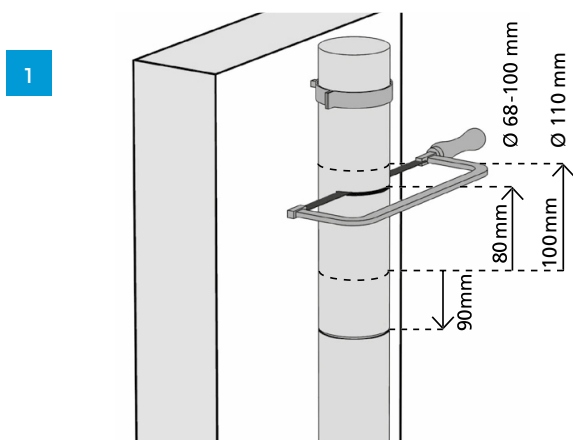

2. INSTRUCTIONS D'INSTALLATION