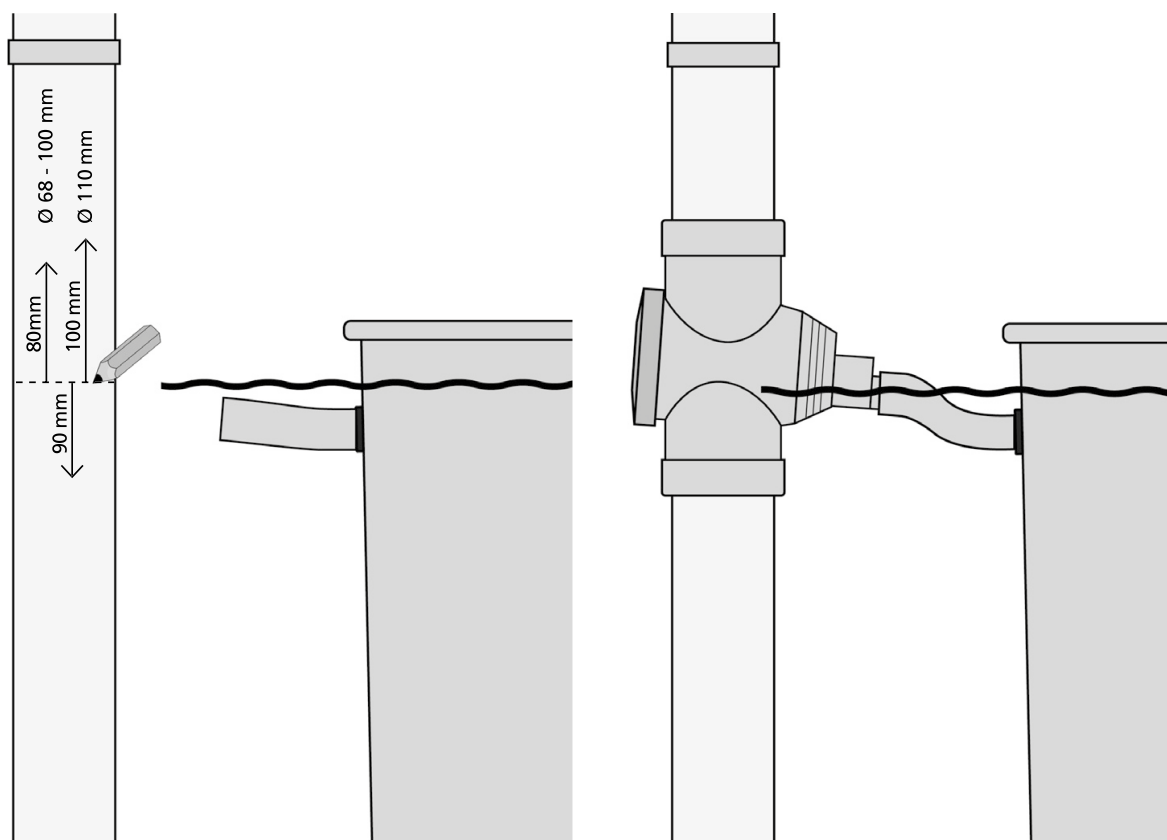

1. PRÉPARATION