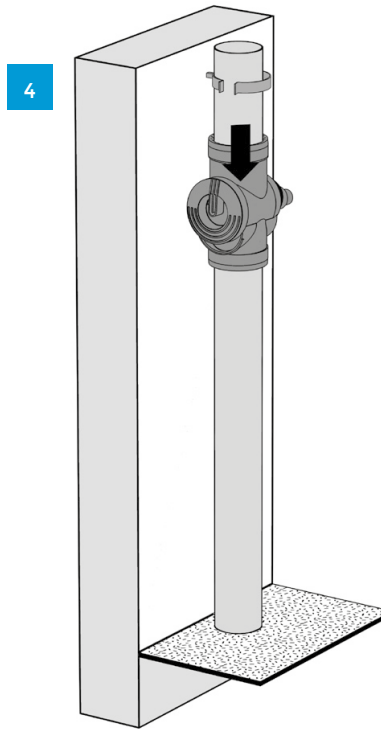

2. INSTRUCTIONS D'INSTALLATION