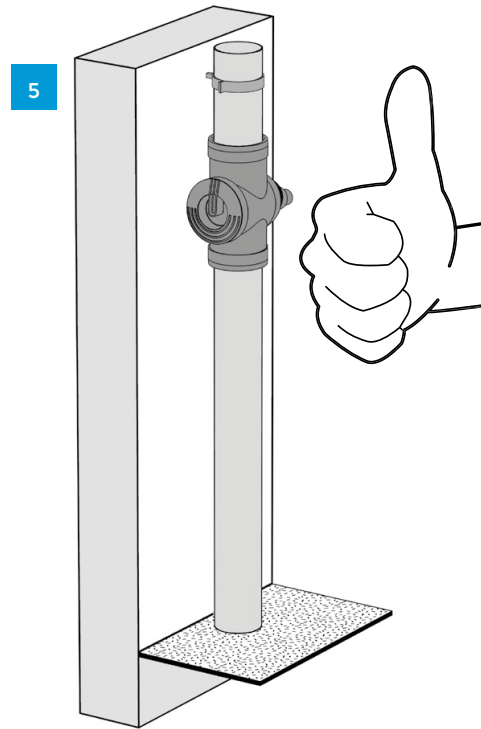

2. INSTRUCTIONS D'INSTALLATION