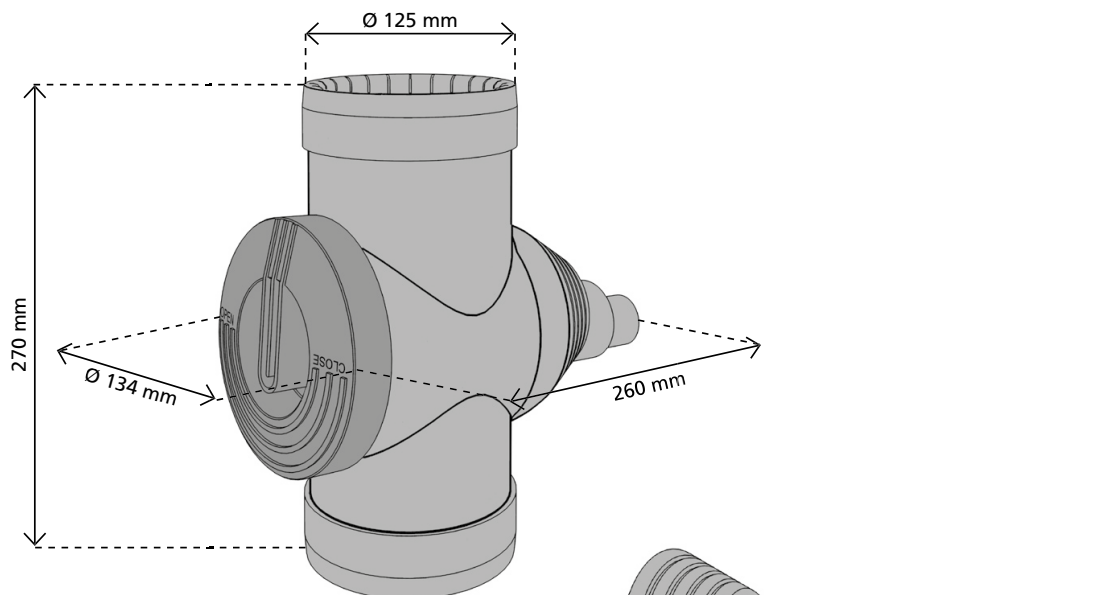

1. PRÉPARATION